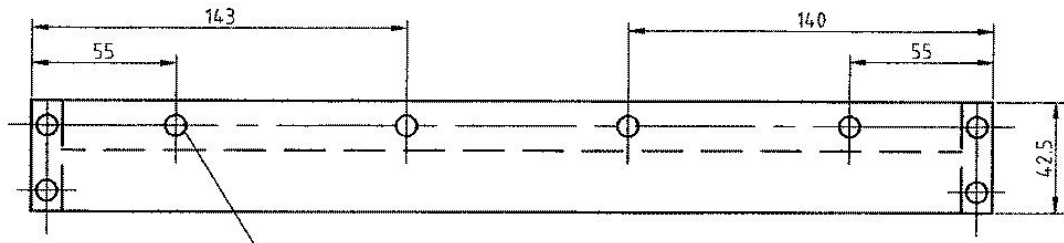

Algemene gegevens:

Afmetingen:

Breedte:	57 cm
Hoogte:	67 cm
Diepte:	43 cm (zonder slinger)

Aantal tonen: 20

Dispositie:

11 pijpen melodie	8' gedekt
11 pijpen melodie	8' gedekt (tremolo)
11 pijpen melodie	4' hout piccolo
11 pijpen melodie	4' viool
6 pijpen begeleiding	8' gedekt
3+3 pijpen bas	8' + octaaf

Aantal schuifbare registers: 4

Winddruk: 150 mm waterdruk

Aansturing: ontluchtingssysteem

Balgsysteem: 2 schep en 1 magazijnbalg

Deksel en zijdelen met houtverzinkschroeven 3,5x25 verschroeven
>20 stuks<

Ventielkast: Raam met ingeschroefde deksel.