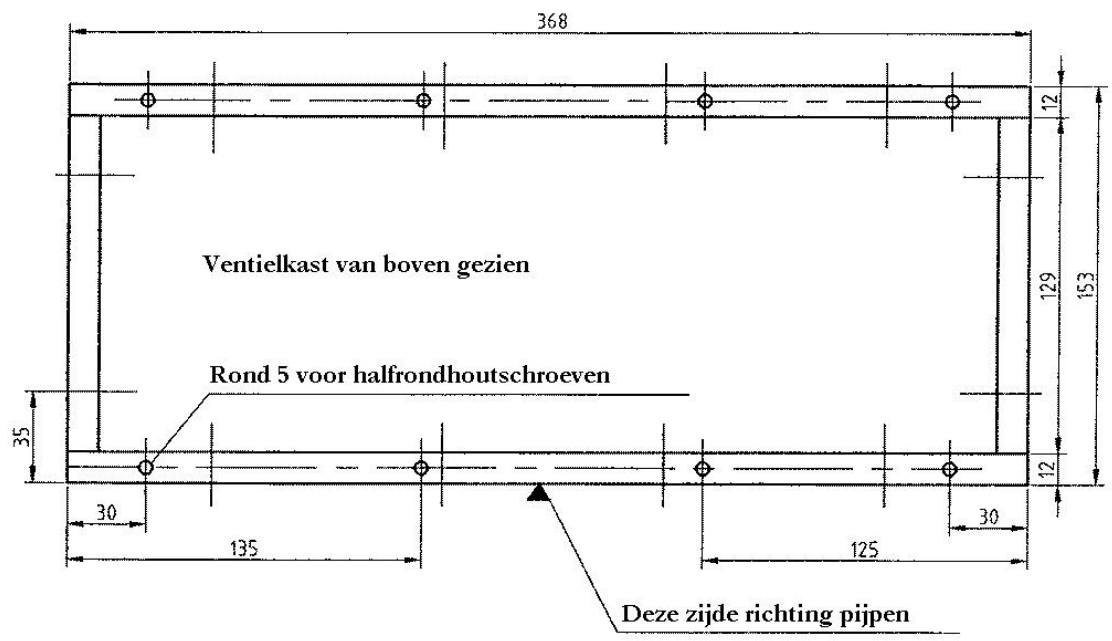

Algemene gegevens:

Afmetingen:

Breedte:	57 cm
Hoogte:	67 cm
Diepte:	43 cm (zonder slinger)

Aantal tonen: 20

Dispositie:

11 pijpen melodie	8' gedekt
11 pijpen melodie	8' gedekt (tremolo)
11 pijpen melodie	4' hout piccolo
11 pijpen melodie	4' viool
6 pijpen begeleiding	8' gedekt
3+3 pijpen bas	8' + octaaf

Aantal schuifbare registers: 4

Winddruk: 150 mm waterdruk

Aansturing: ontluchtingssysteem

Balgsysteem: 2 schep en 1 magazijnbalg

Deksel en zijdelen met houtverzinkschroeven 3,5x25 verschroeven
>20 stuks<

Ventielkast: Raam met ingeschroefde deksel.