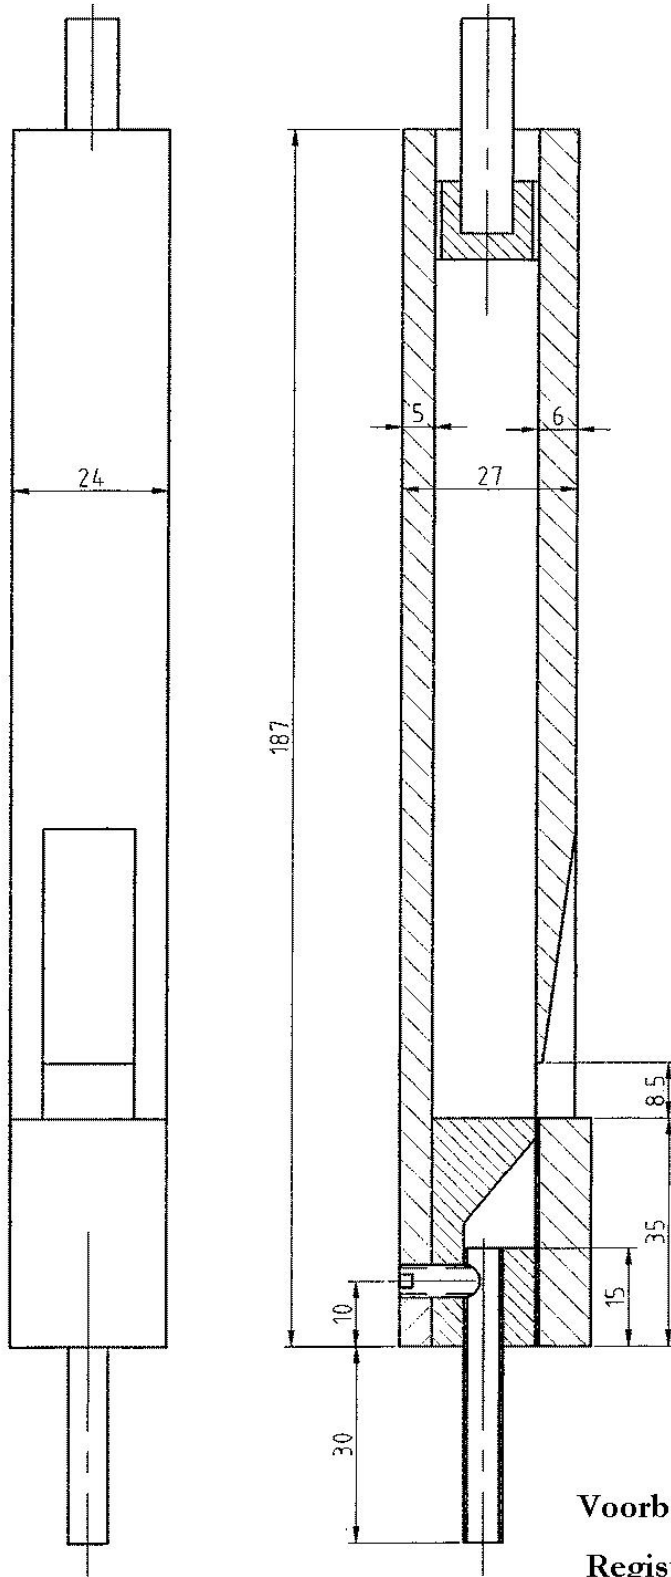

Algemene gegevens:

Afmetingen:

Breedte:	57 cm
Hoogte:	67 cm
Diepte:	43 cm (zonder slinger)

Aantal tonen: 20

Dispositie:

11 pijpen melodie	8' gedekt
11 pijpen melodie	8' gedekt (tremolo)
11 pijpen melodie	4' hout piccolo
11 pijpen melodie	4' viool
6 pijpen begeleiding	8' gedekt
3+3 pijpen bas	8' + octaaf

Aantal schuifbare registers: 4

Winddruk: 150 mm waterdruk

Aansturing: ontluchtingssysteem

Balgsysteem: 2 schep en 1 magazijnbalg

Deksel en zijdelen met houtverzinkschroeven 3,5x25 verschroeven
>20 stuks<

Ventielkast: Raam met ingeschroefde deksel.