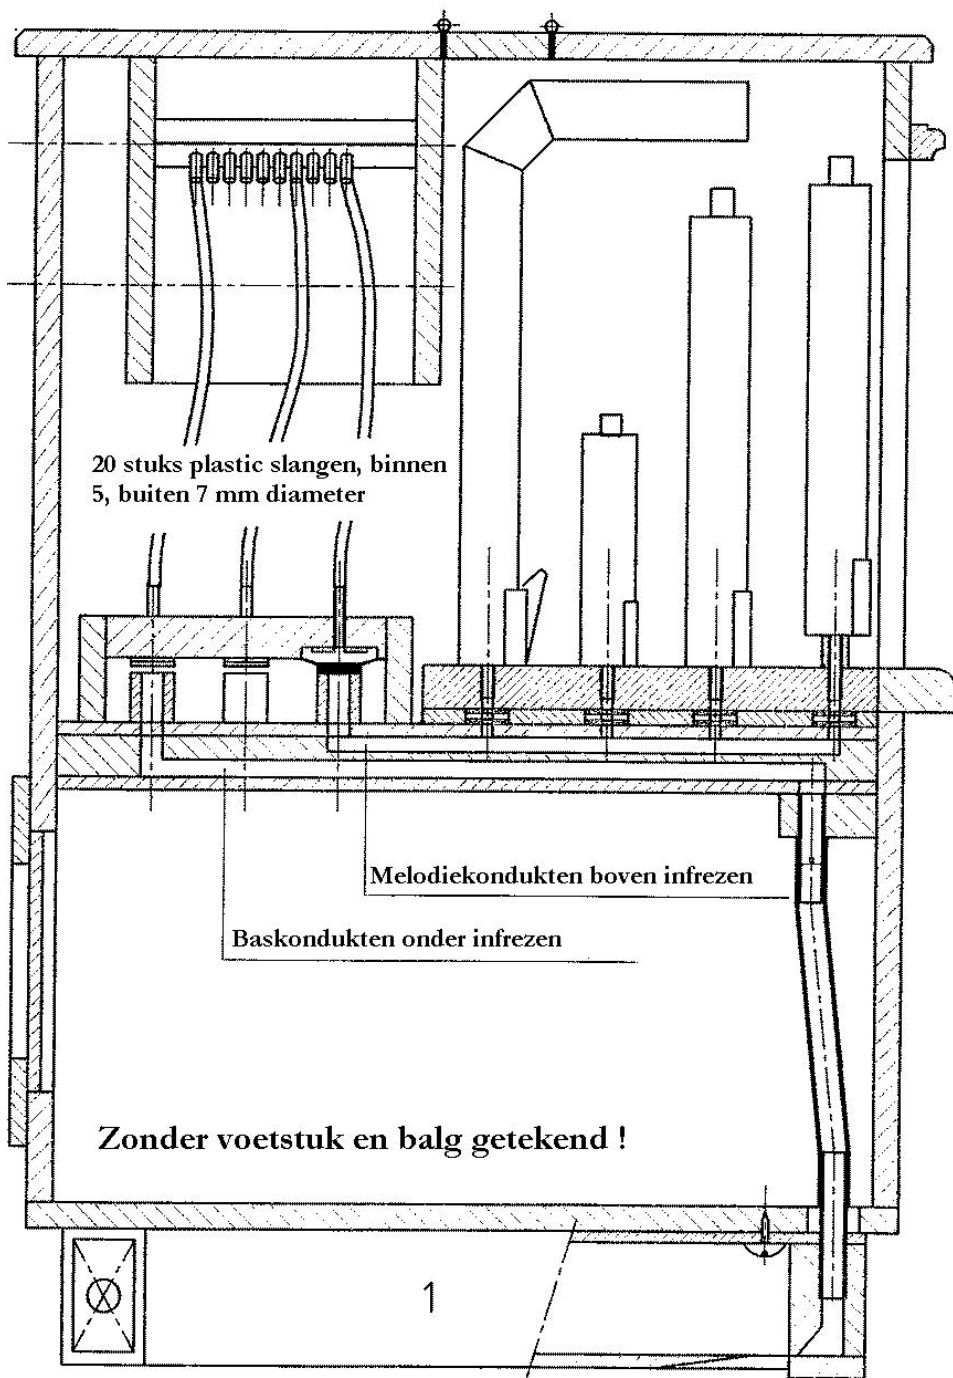

Algemene gegevens:

Afmetingen:

Breedte:	57 cm
Hoogte:	67 cm
Diepte:	43 cm (zonder slinger)

Aantal tonen: 20

Dispositie:

11 pijpen melodie	8' gedekt
11 pijpen melodie	8' gedekt (tremolo)
11 pijpen melodie	4' hout piccolo
11 pijpen melodie	4' viool
6 pijpen begeleiding	8' gedekt
3+3 pijpen bas	8' + octaaf

Aantal schuifbare registers: 4

Winddruk: 150 mm waterdruk

Aansturing: ontluchtingssysteem

Balgsysteem: 2 schep en 1 magazijnbalg

Deksel en zijdelen met houtverzinkschroeven 3,5x25 verschroeven
>20 stuks<

Ventielkast: Raam met ingeschroefde deksel.